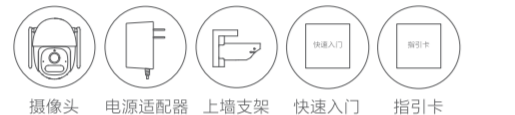

装箱清单

主体

安装配件

① 打开包装后,请确认产品是否完好,对照上图确认配件是否齐全。

基本参数

产品名称: 华为智选 小豚当家室外摄像头4G 版

产品型号: XT-H32

电源输入: 12V=1.5A

分辨率: 2560 x 1440

视频压缩标准: H.265

Micro SD 卡: FAT32 或 exFAT 格式, Class10 及以上, 最大 256GB

工作功率: 最大 18W

工作温度: -30°C~50°C

工作湿度: <95% (无凝结)

防护等级: IP65

4G 标准: 4G-LTE CAT.1

产品尺寸: 130mm*164mm*225mm

注意事项

- 设备工作电压为 12V, 请勿剪断设备电源线接入 220V 市电使用。
- 请勿将设备靠近热源或暴露的火源, 如电暖器、烤箱、炉火、蜡烛或其他可能产生高温的地方。
- 请勿让儿童或宠物吞咬设备或其配件, 以免对其造成伤害或导致设备故障。
- 本品适用的工作温度为 -30°C~50°C, 并在 -30°C~85°C 范围内存放设备及配件。请勿在温度过高或过低的环境下使用本产品。
- 本产品为精密电子产品, 请勿在过度潮湿或可能会导致本产品进水的环境下使用本产品, 以免影响正常使用。
- 为了您更好的使用本产品, 避免镜头正面或侧面靠近玻璃、白墙等反光物体, 以免造成画面近处亮、远处暗或者发白的现象。
- 若通过 4G 连接, 请确保本产品安装于 4G 信号覆盖的范围内, 并尽可能放置于 4G 信号更佳的位置。
- 为了方便后期的维护, 本产品保留通过 Micro SD 卡升级设备的能力。
- 安装设备时, 须按照安装指引将设备牢固的固定在墙壁或天花板上, 避免摄像头脱落, 造成损失。

产品有害物质名称及含量

部件名称	有害物质					
	铅 (Pb)	汞 (Hg)	镉 (Cd)	六价铬 (Cr(VI))	多溴联苯 (PBB)	多溴二苯醚 (PBDE)
外壳	O	O	O	O	O	O
PCB板	X	O	O	O	O	O
线缆	O	O	O	O	O	O
附件	X	O	O	O	O	O

本表格依据 SJ/T 11364—2014 的规定编制。
O: 表示该有害物质在该部件所有均质材料中的含量均在 GB/T 26572 规定的限量要求以下。
X: 表示该有害物质至少在该部件的某一均质材料中的含量超出 GB/T 26572 规定的限量要求。

⑩ 本标识内数字表示产品在正常使用状态下的环保使用期限为 10 年。某些部件也可能有环保使用期限标识, 其环保使用年限以标识内的数字为准。因型号不同, 产品可能不包括除主机外的以上所有部件, 请以产品实际销售配置为准。

保修条例

在保修期内出现非人为损坏造成的产品性能故障, 可以享受下列三包服务:

- 1、自购买之日起 7 日内, 若产品出现质量问题, 您可选择按发票价格一次性退清货款或更换同款产品。
- 2、自购买之日起 15 日内, 若产品出现质量问题, 您可选择更换同款产品。
- 3、自购买之日起 12 个月内, 若产品出现质量问题, 可为您提供保修服务。

非保修条例

属于下列情况 (包括但不限于) 不在保修之列:

- 1、未经智多豚授权拆修、改动造成产品损坏的。
- 2、未按产品说明要求使用、维护、保管而造成故障的。
- 3、因不可抗拒因素而造成设备损坏的。
- 4、产品使用过程中正常的脱色、磨损和消耗。
- 5、设备条形码无法辨识或不匹配。

用户存根联

用户信息 (请用户填写真实信息, 智多豚承诺用户信息仅用于售后服务)

姓名 _____ 电话 _____

电子邮箱 _____ 邮政编码 _____

联系地址 _____

产品信息

名称 _____ 型号 _____

颜色 _____ 包装 SN 号 _____

需要服务 ☐ 退货 ☐ 更换 ☐ 维修

故障现象 _____

受理日期 _____ 维修员签字 _____

厂家存根联

用户信息 (请用户填写真实信息, 智多豚承诺用户信息仅用于售后服务)

姓名 _____ 电话 _____

电子邮箱 _____ 邮政编码 _____

联系地址 _____

产品信息

名称 _____ 型号 _____