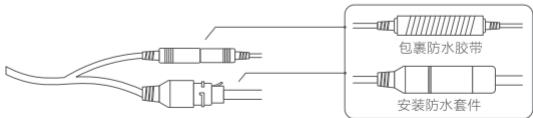

i 扫描“视频安装指引”二维码，查看安装视频。