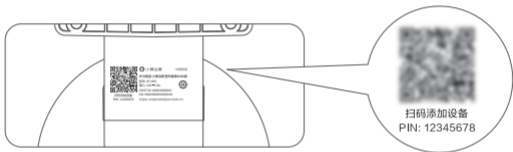

# 添加设备

- 1、打开手机蓝牙。
- 2、接通设备电源，设备状态指示灯绿灯闪烁，表示设备已进入**蓝牙配置状态**。

**i** 若无绿灯闪烁，需手动复位设备后重试。

- 3、进入智慧生活 App，点击右上角“+”，选择“添加设备”，根据页面指引添加设备。

- i** PIN 码位于设备铭牌上。建议将二维码拍照并妥善保存。

- i** 添加成功后，可在智慧生活 App 将设备分享给其他用户使用。