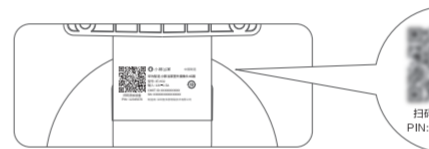

## 指示灯说明

- 等待连接  
添加设备：绿灯闪烁
- 工作状态  
无人查看：绿灯常亮  
有人查看：橙灯常亮
- 异常状态  
网络异常：红灯常亮  
设备故障：红灯闪烁

## 添加设备

- 1、打开手机蓝牙。
- 2、接通设备电源，设备状态指示灯绿灯闪烁，表示设备已进入蓝牙配置状态。

若无绿灯闪烁，需手动复位设备后重试。

- 3、进入智慧生活 App，点击右上角“+”，选择“添加设备”，根据页面指引添加设备。

PIN 码位于设备铭牌上。建议将二维码拍照并妥善保存。

添加成功后，可在智慧生活 App 将设备分享给其他用户使用。

### 1、安装支架

将定位贴纸贴在需安装摄像头的位置，在贴纸定位孔处钻孔，钻孔直径约为：6mm，孔深约为：30mm。

敲入塑料膨胀螺母，将上墙支架螺丝孔对齐螺母孔，拧入螺丝。

若通过无线连接，请在安装前确认安装位置的 WLAN 信号良好。