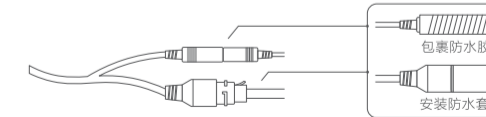

扫描“视频安装指引”二维码，查看安装视频。

华为智选 生态产品