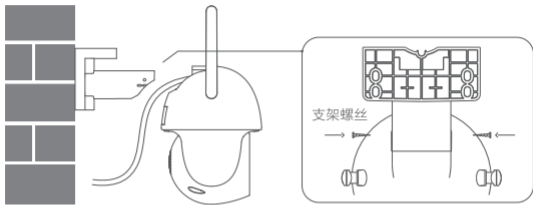

2、安装摄像头

将摄像头置入支架，并将支架螺丝拧入锁止孔内。

3、完成安装

摄像头主体安装完成后，用防水胶带包裹电源接口，并安装网口防水套件。