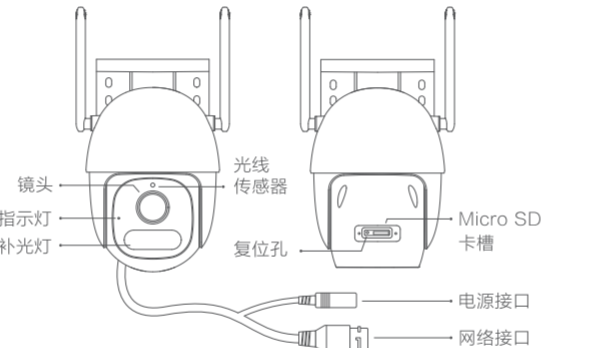

## 认识室外摄像头

复位孔：顶针长按复位孔 5 秒后，设备会复位并重启。  
Micro SD 卡槽：最大支持 256GB Micro SD 卡。

复位和安装 Micro SD 卡需先打开防水硅胶塞。