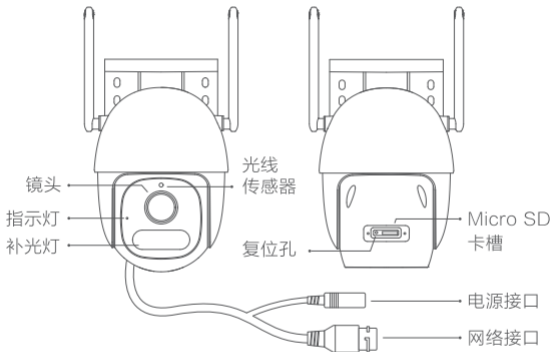

认识室外摄像头

复位孔: 顶针长按复位孔 5 秒后, 设备会复位并重启。

Micro SD 卡槽: 最大支持 256GB Micro SD 卡。

i 复位和安装 Micro SD 卡需先打开防水硅胶塞。