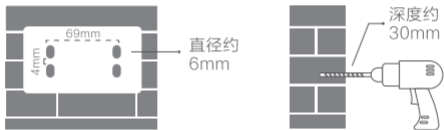

安装指引

1、安装支架

将定位贴纸贴在需安装摄像头的位置，在贴纸定位孔处钻孔，钻孔直径约为：6mm，孔深约为：30mm。

敲入塑料膨胀螺母，将上墙支架螺丝孔对齐螺母孔，拧入螺丝。