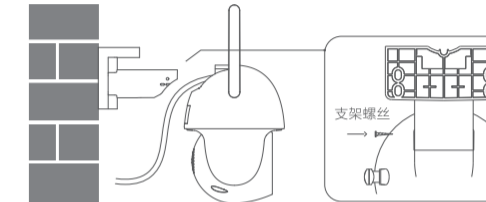

### 1、安装支架

将定位贴纸贴在需安装摄像头的位置，在贴纸定位孔处钻孔，钻孔直径约为：6mm，孔深约为：30mm。

敲入塑料膨胀螺母，将上墙支架螺丝孔对齐螺母孔，拧入螺丝。

若通过无线连接，请在安装前确认安装位置的 WLAN 信号良好。

### 2、安装摄像头

将摄像头置入支架，并将支架螺丝拧入锁止孔内。

### 3、完成安装

摄像头主体安装完成后，用防水胶带包裹电源接口，并安装网口防水套件。

扫描“视频安装指引”二维码，查看安装视频。

华为智选 生态产品