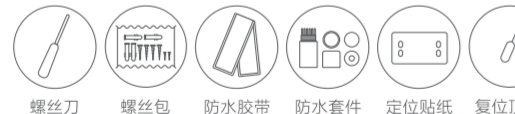

安装配件

① 打开包装后,请确认产品是否完好,对照上图确认配件是否齐全。

基本参数

产品名称: 华为智选 小豚当家室外摄像头4G 版

产品型号: XT-H32

电源输入: 12V=1.5A

分辨率: 2560 x 1440

视频压缩标准: H.265

Micro SD 卡: FAT32 或 exFAT 格式, Class10 及以上, 最大 256GB

工作功率: 最大 18W

工作温度: -30°C~50°C

工作湿度: <95% (无凝结)

防护等级: IP65

4G 标准: 4G-LTE CAT.1

产品尺寸: 130mm*164mm*225mm

注意事项

- 设备工作电压为 12V, 请勿剪断设备电源线接入 220V 市电使用。
- 请勿将设备靠近热源或暴露的火源, 如电暖器、烤箱、炉火、蜡烛或其他可能产生高温的地方。
- 请勿让儿童或宠物吞咬设备或其配件, 以免对其造成伤害或导致设备故障。
- 本品适用的工作温度为 -30°C~50°C, 并在 -30°C~85°C 范围内存放设备及配件。请勿在温度过高或过低的环境下使用本产品。
- 本产品为精密电子产品, 请勿在过度潮湿或可能会导致本产品进水的环境下使用本产品, 以免影响正常使用。
- 为了您更好的使用本产品, 避免镜头正面或侧面靠近玻璃、白墙等反光物体, 以免造成画面近处亮、远处暗或者发白的现象。
- 若通过 4G 连接, 请确保本产品安装于 4G 信号覆盖的范围内, 并尽可能放置于 4G 信号更佳的位置。
- 为了方便后期的维护, 本产品保留通过 Micro SD 卡升级设备的能力。
- 安装设备时, 须按照安装指引将设备牢固的固定在墙壁或天花板上, 避免摄像头脱落, 造成损失。

产品有害物质名称及含量

部件名称	有害物质					
	铅 (Pb)	汞 (Hg)	镉 (Cd)	六价铬 (Cr(VI))	多溴联苯 (PBB)	多溴二苯醚 (PBDE)
外壳	O	O	O	O	O	O
PCB板	X	O	O	O	O	O
线缆	O	O	O	O	O	O
附件	X	O	O	O	O	O

本表格依据 SJ/T 11364—2014 的规定编制。
O: 表示该有害物质在该部件所有均质材料中的含量均在 GB/T 26572 规定的限量要求以下。
X: 表示该有害物质至少在该部件的某一均质材料中的含量超出 GB/T 26572 规定的限量要求。

⑩ 本标识内数字表示产品在正常使用状态下的环保使用期限为 10 年。某些部件也可能有环保使用期限标识, 其环保使用年限以标识内的数字为准。因型号不同, 产品可能不包括除主机外的以上所有部件, 请以产品实际销售配置为准。

保修条例

在保修期内出现非人为损坏造成的产品性能故障, 可以享受下列三包服务:

- 1、自购买之日起 7 日内, 若产品出现质量问题, 您可选择按发票价格一次性退清货款或更换同款产品。
- 2、自购买之日起 15 日内, 若产品出现质量问题, 您可选择更换同款产品。
- 3、自购买之日起 12 个月内, 若产品出现质量问题, 可为您提供保修服务。

非保修条例

属于下列情况 (包括但不限于) 不在保修之列:

- 1、未经智多豚授权拆修、改动造成产品损坏的。
- 2、未按产品说明要求使用、维护、保管而造成故障的。
- 3、因不可抗拒因素而造成设备损坏的。
- 4、产品使用过程中正常的脱色、磨损和消耗。
- 5、设备条形码无法辨识或不匹配。

用户存根联

用户信息 (请用户填写真实信息, 智多豚承诺用户信息仅用于售后服务)

姓名 _____ 电话 _____

电子邮箱 _____ 邮政编码 _____

联系地址 _____

产品信息

名称 _____ 型号 _____

颜色 _____ 包装 SN 号 _____

需要服务 ☐ 退货 ☐ 更换 ☐ 维修

故障现象 _____

受理日期 _____ 维修员签字 _____

厂家存根联

用户信息 (请用户填写真实信息, 智多豚承诺用户信息仅用于售后服务)

姓名 _____ 电话 _____

电子邮箱 _____ 邮政编码 _____

联系地址 _____

产品信息

名称 _____ 型号 _____

颜色 _____ 包装 SN 号 _____

需要服务 ☐ 退货 ☐ 更换 ☐ 维修

故障现象 _____

受理日期 _____ 维修员签字 _____

品牌商/制造商:

深圳智多豚物联技术有限公司

电子邮箱: support@dophigo.com

官网: www.xiaotun.cn

服务热线: 400-878-5787 (周一至周日9:00~22:00)

智多豚提供售后支持。