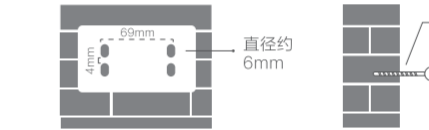

安装指引

1、安装支架

将定位贴纸贴在需安装摄像头的位置，在贴纸定位孔处钻孔，钻孔直径约为：6mm，孔深约为：30mm。

敲入塑料膨胀螺母，将上墙支架螺丝孔对齐螺母孔，拧入螺丝。