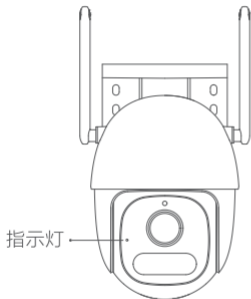

指示灯说明

● 等待连接

添加设备：绿灯闪烁

● 工作状态

无人查看：绿灯常亮

有人查看：橙灯常亮

● 异常状态

网络异常：红灯常亮

设备故障：红灯闪烁